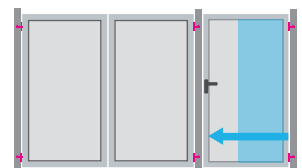

**B Enkele poort: voer de positie en het artikelnummer in**

Selecteer en vink aan waar de enkele poort moet worden geplaatst. Altijd vanuit de scharnierzijde gezien. De aanslag van de enkele poort is altijd aan de buitenpaal daar een dubbele poortophanging aan de middenpaal niet mogelijk is.

**ofwel:**  
Standaard poort

Art.-nr.

**Info:** in tegenstelling tot de maatwerkpoorten hebben de standaard poorten een smaller kader en **een diagonale schoor op de rugzijde.**

**Links**  
van de dubbele poort

**Rechts**  
van de dubbele poort

**of:**  
Enkele poort op maat

Art.-nr.

**Info:** identiek kader bij combinatie van twee maatwerkpoorten. Vul eveneens **het bijhorende bestelformulier** in. Zie [traumgarten.de/bestelformulieren](http://traumgarten.de/bestelformulieren).

**Links**  
van de dubbele poort

**Rechts**  
van de dubbele poort

**C Dubbele poort: voer het artikelnummer in**

Dubbele poort op maat

Art.-nr.

Vul eveneens **het bijhorende bestelformulier** in. Zie [traumgarten.de/bestelformulieren](http://traumgarten.de/bestelformulieren).